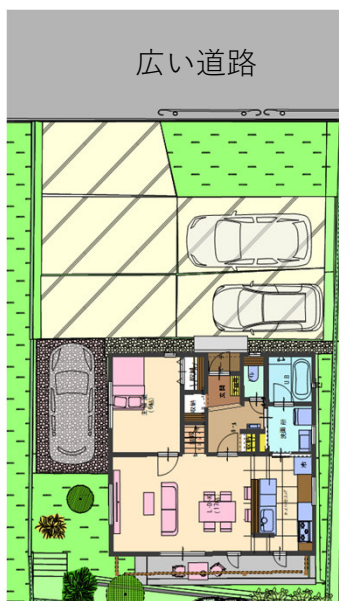

トリプルガラス窓

土地+建物+外構地

3,380万円 (税込)

先約1名様
限り

分譲 半田市有脇町

宅盤整地・外構
250万円プレゼント！

用途地域 第一種住居地域

周辺環境