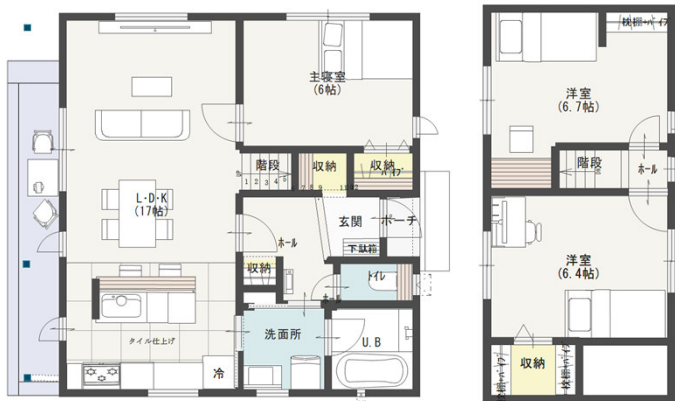

トリプルガラス窓

土地+建物+外構地

3,380万円 (税込)

先約1名様
限り

分譲 半田市有脇町

宅盤整地・外構
250万円プレゼント！

用途地域 第一種住居地域

周辺環境